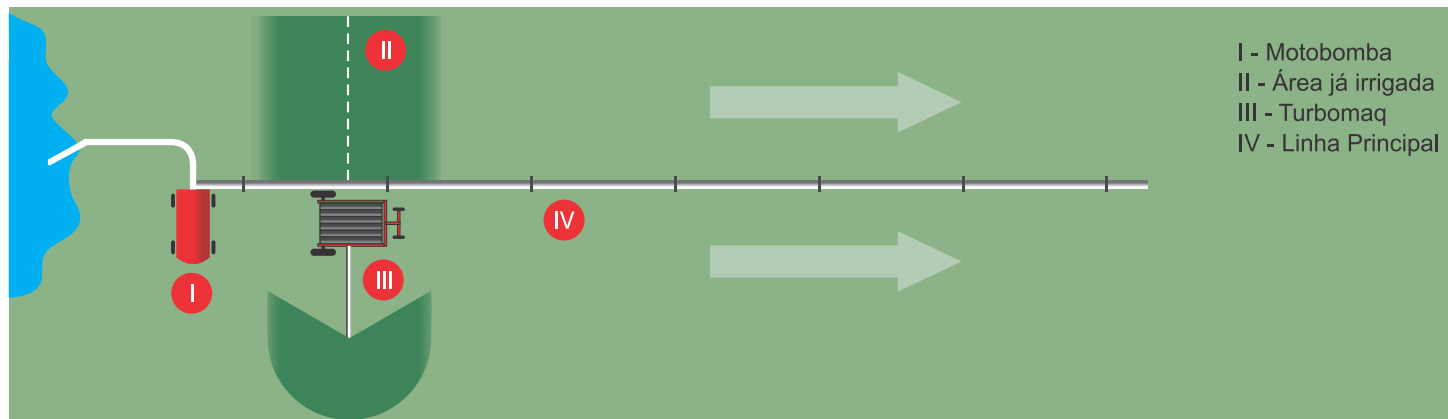

IRRIGABRASIL

SISTEMAS DE IRRIGAÇÃO

TURBOMAQ 140

CONJUNTO COMPOSTO POR:

- Mangueira de polietileno MD com 140 mm Ø, até 400 m de comprimento.
- Assentado em base giratória sobre estrutura fixa de quatro ou seis rodas.
- Adequado para irrigação com água, fertirrigação com vinhaça ou dejetos.
- Irriga áreas de 60 á 80 ha.
- Raio de alcance do aspersor até 63 m.

Placa Solar para recarga de bateria

Giro Hidráulico do cavalete e carretel

Redutor mecânico para levante das âncoras e sistema de entrada de água pelo chassi

Painel eletrônico de controle de velocidade

TURBOMAQ 140 / GS - 6R

Ø dos bocais	35	35	37,5	37,5	40	40	40	40	mm
Pressão saída	5,0	5,5	5,0	5,5	5,0	5,5	6,0	6,5	Kgf/cm ²
Vazão	103,1	108,1	118,3	124,1	134,6	141,2	147,5	153,5	m ³ /h
Espaç. Recomendado	84	90	90	90	90	90	90	90	metros
Pressão na entrada da máquina	GS/300	7,4	8,2	8,2	9,0	9,0	9,9	10,8	11,6
	GS/320	7,6	8,3	8,3	9,1	9,2	10,1	11,0	11,8
	GS/330	7,6	8,3	8,4	9,2	9,3	10,2	11,1	11,9
	GS/350	7,7	8,5	8,5	9,3	9,4	10,4	11,3	12,2
	GS/400	8,0	8,7	8,8	9,7	9,9	10,8	11,8	NR
Lâmina a Aplicar (mm)	Velocidade de Recolhimento (m/h)								
5	245	240	263	276	299	314	328	341	Largura = 2740 mm Comprimento = 6300 mm Altura = 3790 mm Peso sem água = 4.200 Kg Peso com água = 7.700 Kg Faixa irrigada até 400 m Aspensor Setorial Twin 202 Plus Tubo de polietileno 140 mm Ø PN-8
7,5	164	160	175	184	199	209	219	227	
10	123	120	131	138	150	157	164	171	
12,5	98	96	105	110	120	126	131	136	
15	82	80	88	92	100	105	109	114	
17,5	70	69	75	79	85	90	94	97	
20	61	60	66	69	75	78	82	85	
22,5	55	53	58	61	66	70	73	76	
25	49	48	53	55	60	63	66	68	
27,5	45	44	48	50	54	57	60	62	
30	41	40	44	46	50	52	55	57	
32,5	38	37	40	42	46	48	50	52	
35	35	34	38	39	43	45	47	49	
40	31	30	33	34	37	39	41	43	
45	27	27	29	31	33	35	36	38	
50	25	24	26	28	30	31	33	34	
55	22	22	24	25	27	29	30	31	
60	20	20	22	23	25	26	27	28	